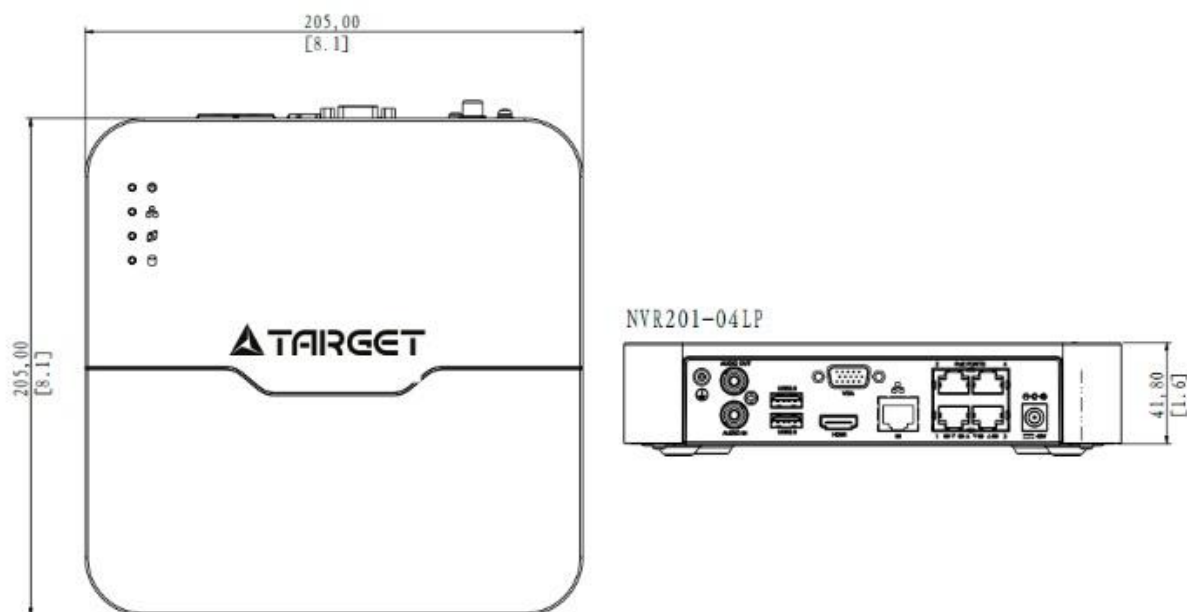

TNR-214 LEP Сетевой видеореги́стратор

TNR-214 LEP

Основные характеристики

- Подключение до 4-х сетевых камер
- Совместимость с IP-камерами по стандарту ONVIF
- HDMI и VGA выход с максимальным разрешением 1080P
- Быстрый поиск и воспроизведение видеоархива
- Возможность установки 1 жесткого диска, до 6 Tb
- Встроенный PoE коммутатор на 4 порта
- Поддержка технологии P2P, UPnP, NTP, DHCP, PPPoE
- Поддержка удаленного управления через мобильного клиента

Технические характеристики

TNR-214 LEP	
Видео и Аудио входы	
IP видео вход	4 канала
Аудио вход	1 канал, RCA
Сеть	
Входящая пропускная способность	32 Mbps
Исходящая пропускная способность	64 Mbps
Количество удаленных клиентов	16
Видео и Аудио выходы	
HDMI/VGA видео выходы	1 канал с разрешением: 1920*1080P/60HZ, 1920*1080P/50HZ, 1600*1200/60HZ, 1280*1024/60HZ, 1280*720/60HZ, 1024*768/60HZ

Разрешение видеоархива	6MP@25, 4MP@30, 3MP@30, 1080P@30, 720P@30
Аудио выход	1 канал, RCA
Синхронное воспроизведение	4 канала
Декодирование	
Скорость отображения в реальном времени и воспроизведения архива	6MP@25, 4MP@30, 3MP@30, 1080P@30, 720P@30
Разрешение	18 каналов D1 (720x576), 9 каналов 720P (1280x720), 4 канала 1080P(1920x1080)
Жесткий диск	
SATA	1 разъем SATA для подключения 1 жесткого диска
Объем	До 6 Tb
Внешний интерфейс	
Сетевой интерфейс	1 x Ethernet RJ45 10M/100M
USB интерфейс	1x USB 2.0, 1x USB 3.0
РоЕ	
Интерфейс	4x RJ45 10/100Mbps
Поддерживаемый стандарт	AT
Общие	
Источник питания	48 VDC, 1,25 A
Потребляемая мощность	≤8 W (без жесткого диска)
Рабочая среда	От -10 °C до +55 °C, относит. влажность от 10% до 90%
Габаритные размеры (ШxГxВ)	205мм×205мм×41,8 мм
Вес (без жесткого диска)	≤ 1,21 кг

Габаритные размеры

Задняя панель