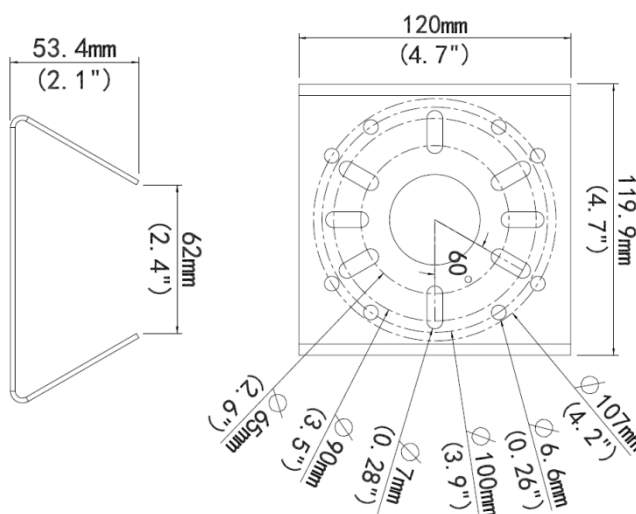

TR-UP06-IN

Адаптер для установки сетевых видеокамер и кожухов на столб или горизонтальную несущую

Технические характеристики

МОДЕЛЬ	TR-UP06-IN
Применение	Для установки вне помещений, установка на столб или горизонтальную несущую сетевых видеокамер или кожухов
Габаритные размеры	120мм x 120мм x 53.4мм (4.7"x4.7"x2.1")
Вес	0.45кг (0.99lb)
Материал	Сталь с гальваническим покрытием

Габаритные размеры

*Спецификация изделия и возможность его заказа могут быть изменены без предварительного уведомления.